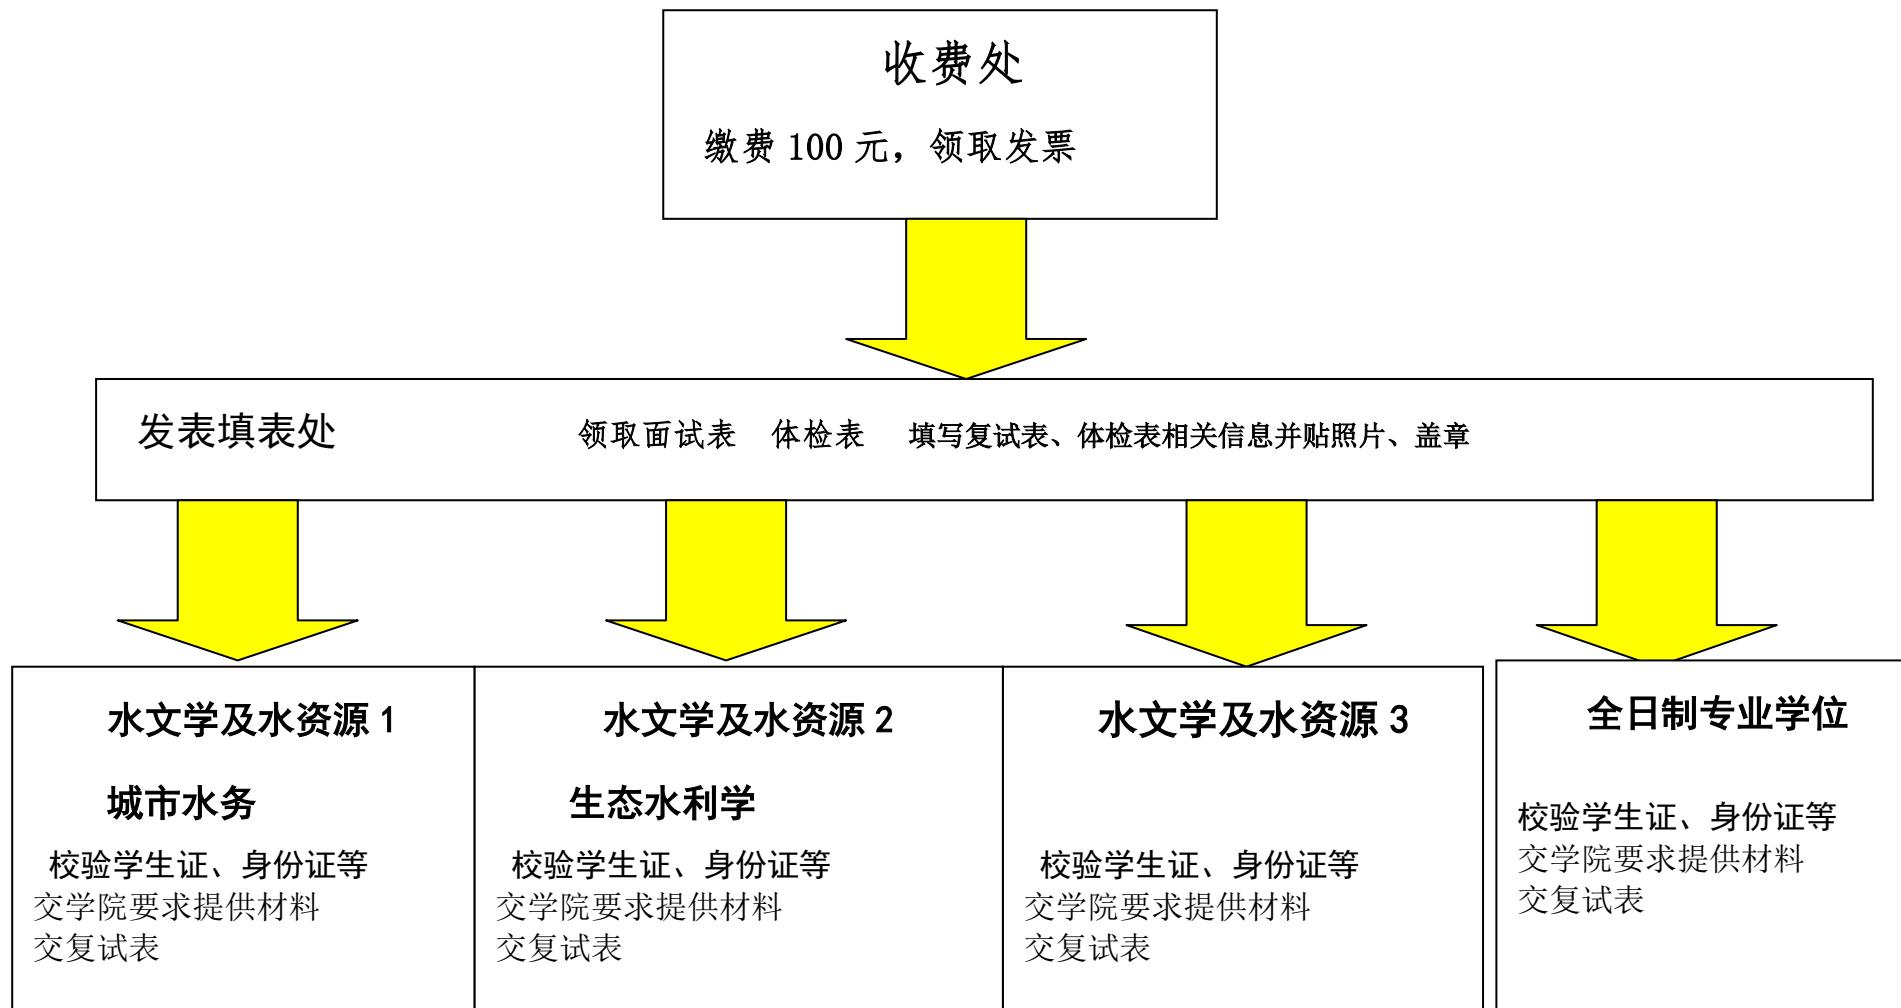

2014 年水文水资源学院硕士研究生入学考试

资格审查流程（按后表顺序）

时间：3 月 29 日 上午 8：30-12：00

资格审查地点严恺馆 302

资格审查地点严恺馆 302

时间：3月29日 上午8:30-12:00